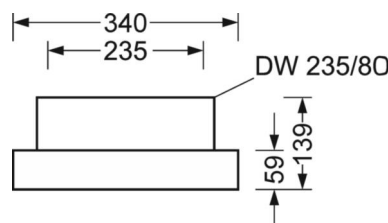

Оптика

Оснастка	LED, цветопередача/оттенок света CRI ≥ 80 / 4000K
Допуск для координаты цветности (MacAdam)	3SDCM
Номинальный световой поток	14192lm
Срок службы LED	50000h L80/B10 (Tq 45°C)
светоотдача светильников	145lm/W
Угол излучения	80° (C0) / 80° (C90)
UGR поп./вдоль	18.3 / 18.9

DEEP-LINK

<https://www.regiolum.de/ru/article/37450124130>

Ссылка	LED 14200lm 840
ηLB	100 %
Φ ↓/↑	100 % / 0 %
UGR поп./вдоль	18.3 / 18.9

Механика

цвет корпуса	белый стандартный для электротехники RAL 9016
размеры (LxWxH/DxH)	688mm x 340mm x 59mm
вес (нетто)	7.3kg
Cable entry KE (X/Y)	261mm/0mm
Вид монтажа	установка отдельных светильников на подвесе, Потолочная одиночная установка, сборка несущих шин

размеры

L	688 mm	Длина
B	340 mm	Ширина
H	59 mm	Высота
A1	655 mm	Расстояние между точками крепежа при одиночной установке
A4	235 mm	Расстояние между точками крепежа (ширина)
X	261 mm	Расстояние от ввода проводов до середины светильника по оси X (вдо)
Y	0 mm	Расстояние от ввода проводов до середины светильника по оси Y (поп)