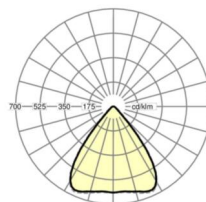

параметры

номер заказа	37450124130
код EAN	4020863353637
номер таможенного тарифа	94051190
Знак прохождения контроля	IP 65, класс защиты I, F, D, Indoor, CE
Степень ударопрочности IK	IK03 (-20°C bis 45°C)
Температура окружения	ta -20°C в 45°C
Гарантийный срок	5 лет
Государственные программы поддержки	BEG - государственные субсидии для энергосберегающих зданий (действительна только для Германии)

электротехника

Балласт	Электронный драйвер (1 штука)
Мощность системы	98W
сетевое напряжение	230V/50Hz
автоматический предохранитель (пусковой ток)	7 штук/В10, 12 штук/В16, 12 штук/С10, 20 штук/С16
класс энергосбережения/Источник света	D

Оптика

Оснастка	LED, цветопередача/оттенок света CRI ≥ 80 / 4000K
Допуск для координаты цветности (MacAdam)	3SDCM
Номинальный световой поток	14192lm
Срок службы LED	50000h L80/B10 (Tq 45°C)
светоотдача светильников	145lm/W
Угол излучения	80° (C0) / 80° (C90)
UGR поп./вдоль	18.3 / 18.9

DEEP-LINK

<https://www.regiolum.de/ru/article/37450124130>