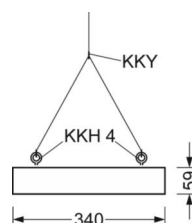

Оптика

Оснастка	LED, цветопередача/оттенок света CRI ≥ 80 / 4000K
Допуск для координаты цветности (MacAdam)	3SDCM
Номинальный световой поток	14192lm
Срок службы LED	50000h L80/B10 (Tq 45°C)
светоотдача светильников	145lm/W
Угол излучения	80° (C0) / 80° (C90)
UGR поп./вдоль	18.3 / 18.9

DEEP-LINK

<https://www.regiolum.de/ru/article/37450124130>

Ссылка	LED 14200lm 840
ηLB	100 %
Φ ↓/↑	100 % / 0 %
UGR поп./вдоль	18.3 / 18.9

Механика

цвет корпуса	белый стандартный для электротехники RAL 9016
размеры (LxWxH/DxH)	688mm x 340mm x 59mm
вес (нетто)	7.3kg
Cable entry KE (X/Y)	261mm/0mm
Вид монтажа	установка отдельных светильников на подвесе, Потолочная одиночная установка, сборка несущих шин

размеры

L	688 mm	Длина
B	340 mm	Ширина
H	59 mm	Высота
A1	655 mm	Расстояние между точками крепежа при одиночной установке
A4	235 mm	Расстояние между точками крепежа (ширина)
X	261 mm	Расстояние от ввода проводов до середины светильника по оси X (вдо)
Y	0 mm	Расстояние от ввода проводов до середины светильника по оси Y (поп)